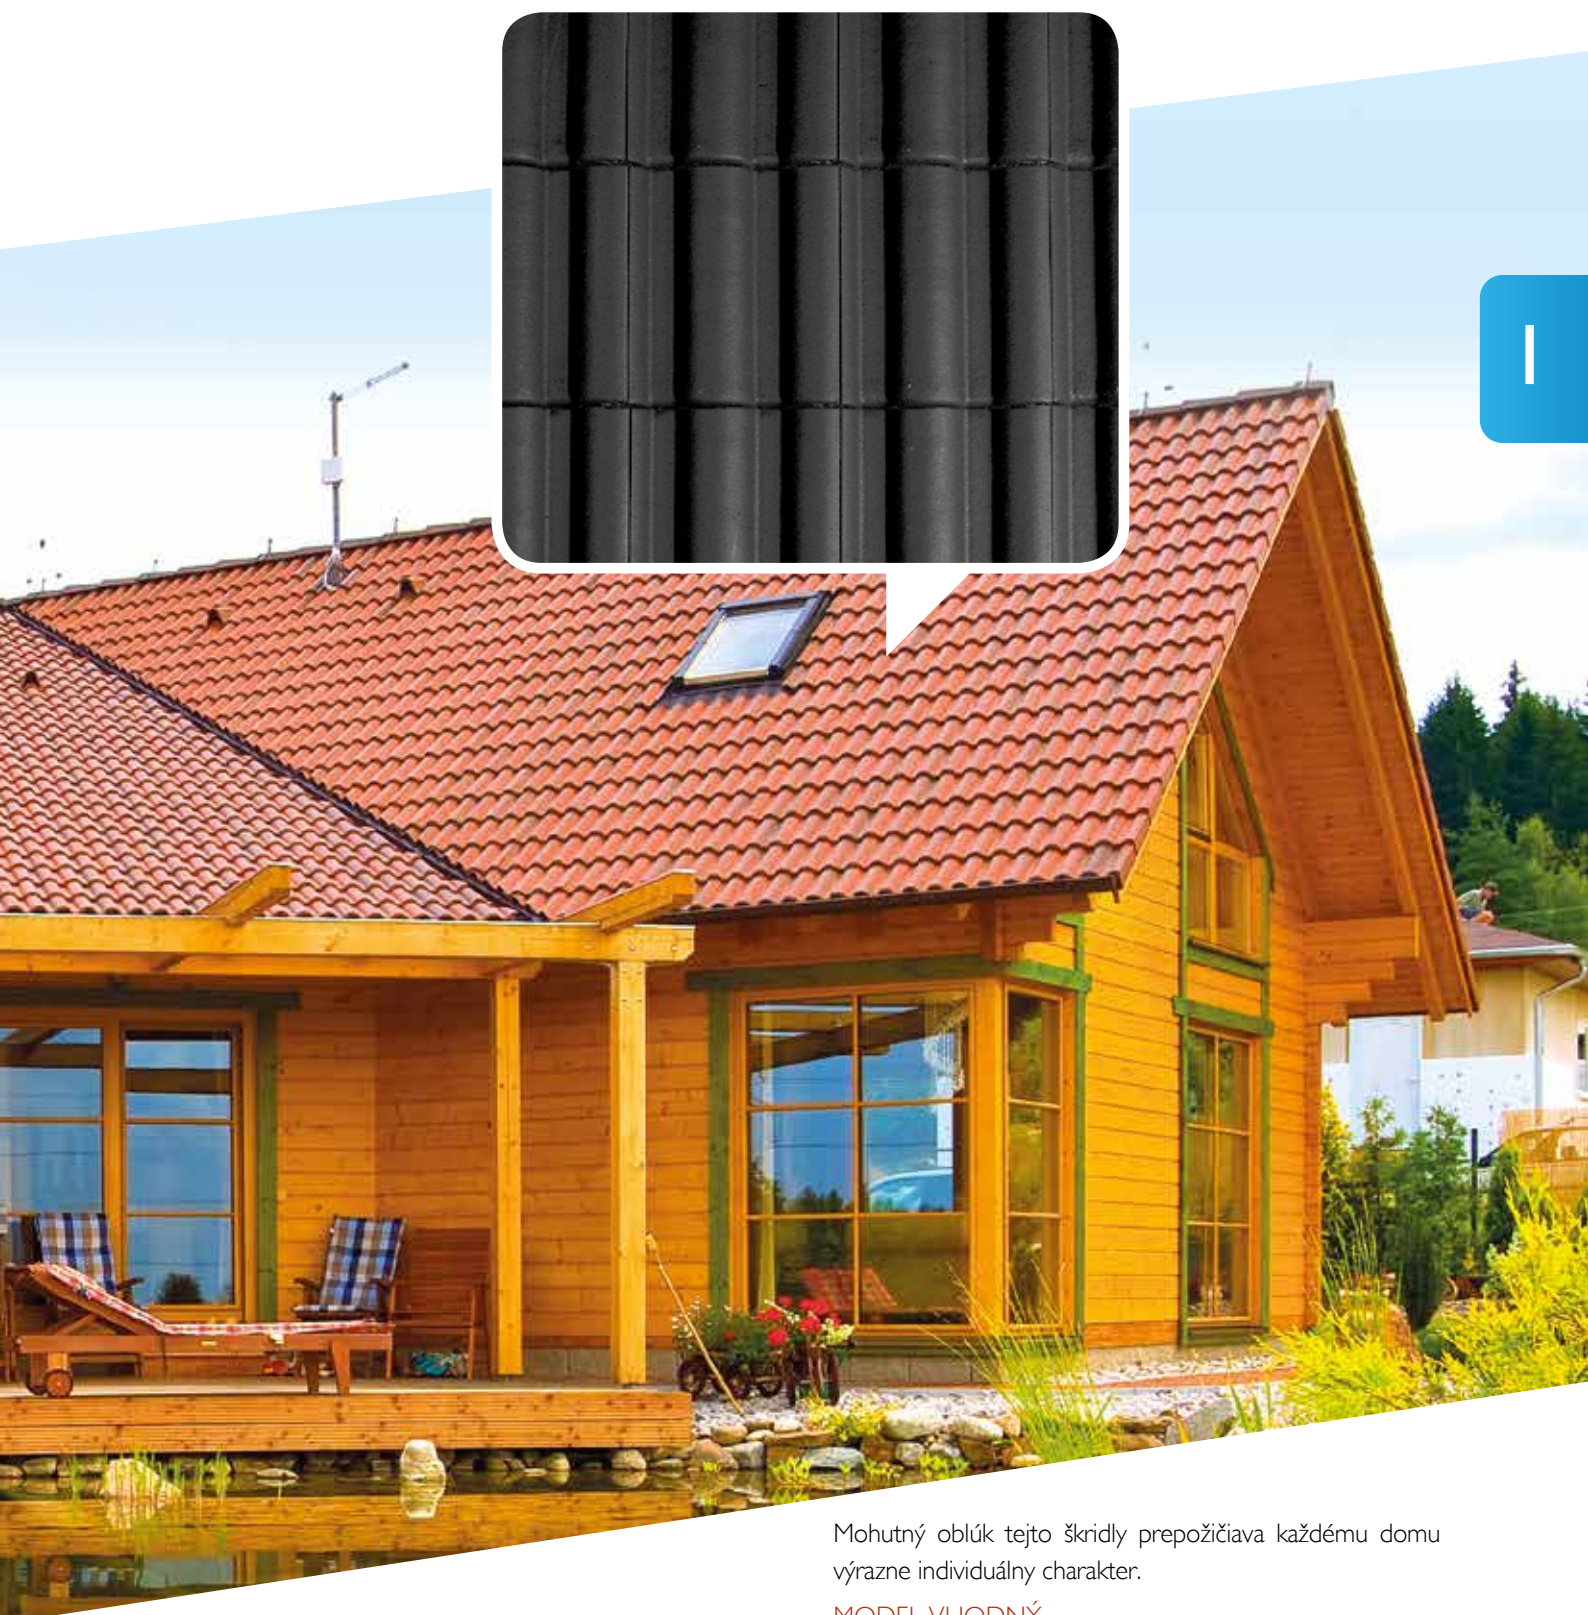

antik

ebenová čierna

POVRCHOVÁ ÚPRAVA
PROTECTOR

Mohutný oblúk tejto škridly prepožičiava každému domu výrazne individuálny charakter.

MODEL VHODNÝ

- pre rekonštrukcie historických budov renovovaných v súlade s tradíciou
- pre novostavby bungalovového typu, kde je žiadaný členitejší profil strechy

BEZPEČNÝ SKLON STRECHY

- $\geq 22^\circ$

MINIMÁLNY SKLON STRECHY

- 12°