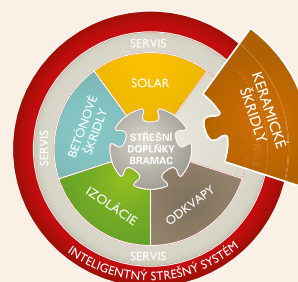

BEZPEČNÝ SKLON STRECHY

- $\geq 22^\circ$

MINIMÁLNY SKLON STRECHY

- 12°

KERAMICKÁ KRYTINA BRAAS

Vstúpte do sveta strešných klenotov

*Spoločnosť BRAMAC - strešné systémy, spol. s r. o.,
je oficiálnym dovozcom krytiny Braas pre slovenský trh.*