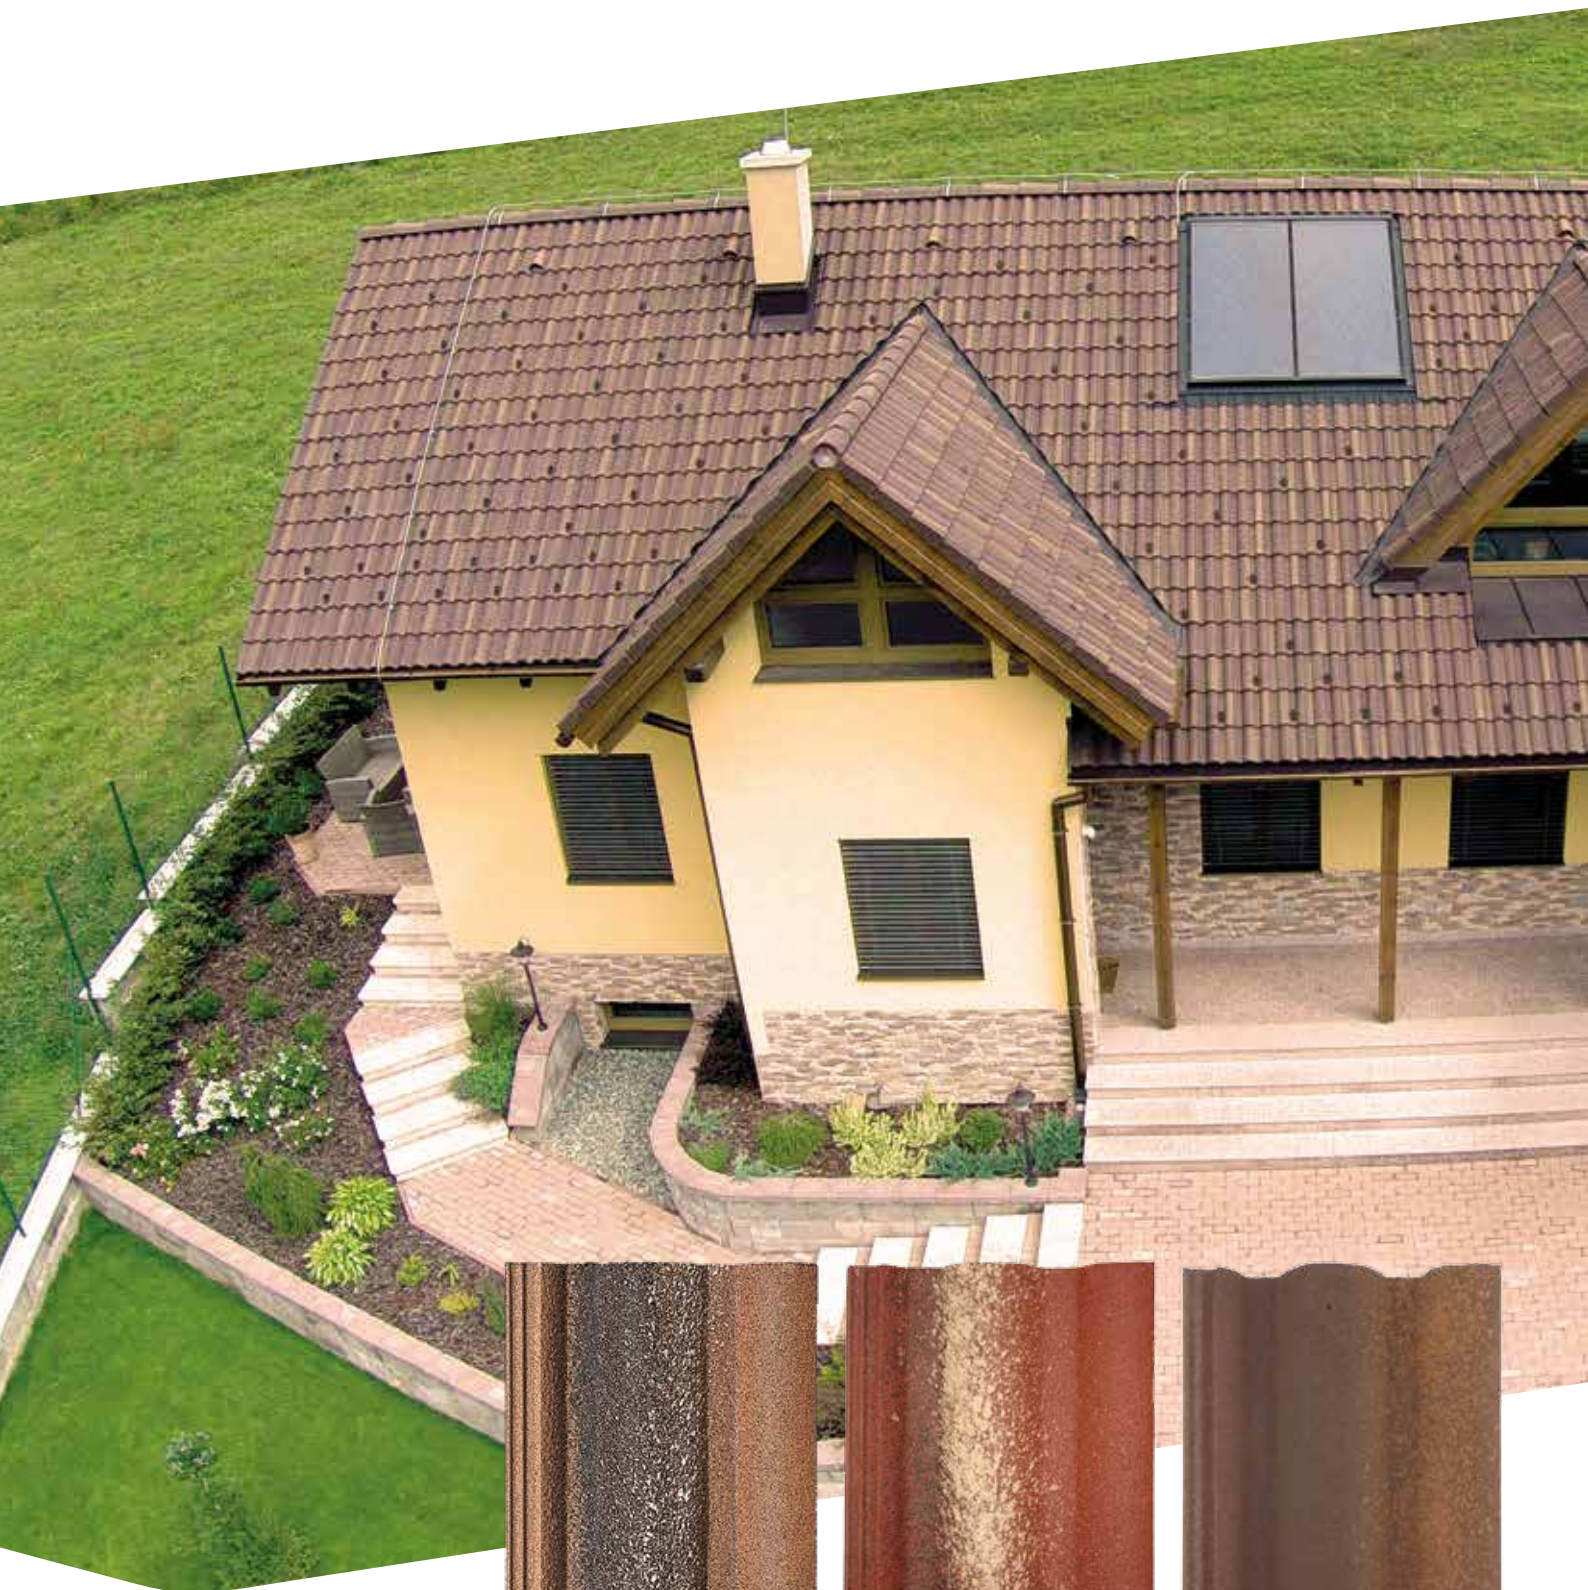

MODEL VHODNÝ

- k moderným typom striech a stavieb

BEZPEČNÝ SKLON STRECHY

- $\geq 22^\circ$

MINIMÁLNY SKLON STRECHY

- 12°

BRAMAC ADRIA

Model navodzující atmosféru Stredomoria a horských oblastí Tirolska