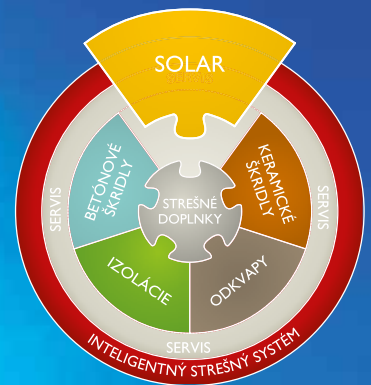

**BRAMAC
TIP**

Viac informácií o systéme nadkrokovej izolácie Bramac Therm získate na stránke www.bramac.sk.

4

Bramac Therm Kompakt

SOLÁRNE A FOTOVOLTICKÉ SYSTÉMY

*So slnečnou energiou šetríte životné prostredie,
no najmä svoje peniaze*

Výhody systémov:

- atraktívny dizajn zabudovaný priamo v streche
- vysoká účinnosť
- získanie nezávislosti od neustále sa zvyšujúcich cien energií

SOLAR A FOTOVOLTIKA

5

SOLÁRNE STRECHY BRAMAC

Slnko – zdroj energie, ktorý neposiela faktúry

Slnčné žiarenie je nevyčerpatelný a bezpečný zdroj energie, prístupný počas celého roka. Využívaním tejto energie sa šetria prírodné zdroje našej planéty, no nezanedbateľným prínosom je najmä ekonomický efekt – so solárnymi kolektormi **Bramac môžete ušetriť až 70% nákladov na ohrev vody.**