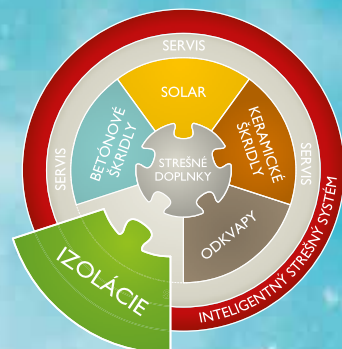

Bezpečne odvedie dažďovú vodu zo strechy

Výhody systému:

- má vysokú stabilitu voči poveternostným vplyvom a UV žiareniu
- je veľmi jednoducho zmontovateľný bez použitia nitovania a tmelenia
- je farebne zhodný so strešnou krytinou Bramac
- v ponuke vo farbách: tehlovočervená, červenohnedá, tmavohnedá, čierna

ODKVAPOVÝ SYSTÉM

3

NADKROKVOVÉ IZOLÁCIE BRAMAC THERM

V zime v interiéri príjemné teplo a v lete naopak ochrana pred nežiadúcim prehrievaním

Výhody systému:

- možnosť dodatočného zateplenia obývaných priestorov zvonku bez zásahu v interiéri
- v zime zabraňuje úniku tepla a v lete prehrievaniu strechy
- minimálny únik tepla cez krokvy
- možnosť zachovania viditeľného krovu v interiéri podkrovia

NADKROKOVÉ
IZOLÁCIE

4

NADKROKVOVÁ IZOLÁCIA BRAMAC THERM

Šetrenie na správnom mieste

Pri neustálom náraste cien energií stúpa čoraz viac význam **energeticky úsporných riešení** pri výstavbe, resp. rekonštrukcii objektov. Moderným, efektívnym a trvale funkčným riešením je použitie **nadkrok- vovej izolácie Bramac Therm** z polyizokyanurátovej peny. Tento tepelne izolačný materiál sa kladie celoplošne zhora na strešné krokvy. Tým sa zabráni vzniku tepelných mostov cez krokvy, ktoré vedú k strate tepla.