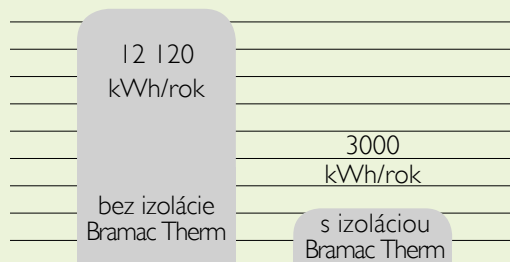

TEPELNÉ STRATY NA STRECHE

V PONUKE ŠTYRI TYPY

Bramac Therm Kompakt

Pre dodatočné zateplenie existujúcej strechy s pôvodnou medzikrokrovou izoláciou bez nutnosti zvyšovania krokiev.

Bramac Therm Top

Využitelný najmä pre novostavby - ako jediná tepelne izolačná vrstva.

Bramac Therm Pro

Ako náhrada plného debnenia s vynikajúcimi tepelne izolačnými vlastnosťami. Nahradí cca 7 cm klasickej izolácie.

Bramac Therm Basic

Pre použitie na tvarovo zložitých strechách, kde je možné doceliť úsporu materiálu (dosky je možné otočiť, čím sa redukuje odpad pri rezaní).

**BRAMAC
TIP**

Viac informácií o systéme nadkrokovej izolácie Bramac Therm získate na stránke www.bramac.sk.