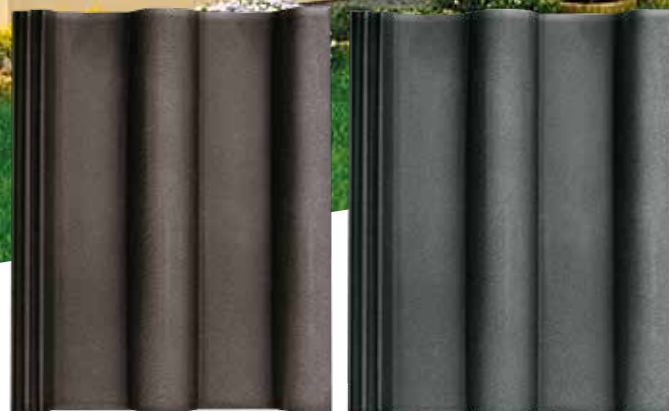

NOVINKA

BRAMAC PLATINUM

Skvele vyzerajúca a extrémne pevná krytina

mokka

granitová

POVRCHOVÁ ÚPRAVA
PLATINUM
S METALICKÝM EFEKTOM

Metalická krytina, ktorá vďaka svojej viacvrstvej minerálnej skladbe spája to najlepšie zo sveta betónových a pálených krytín – atraktívny hladký povrch a zároveň extrémnu odolnosť proti mrazom a krupobitiu.