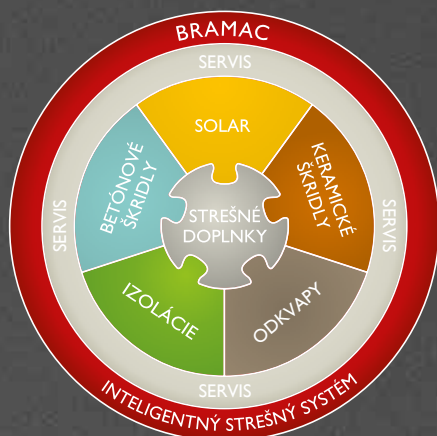

KRÁLOVNÁ MEDZI STRECHAMI

ŠEŠŤ KROKOV K VAŠEJ DOKONALEJ STRECHE

Vyberte si najvhodnejšiu krytinu pre vás

STREŠNÁ KRYTINA

STR. 6 (Bramac) / 40 (Braas)

1

Spoznajte výhody strešných doplnkov Bramac rozdelených do ucelených balíčkov

STREŠNÉ DOPLNKY

STR. 58

2

Vybavte strechu kvalitným odkvapom Bramac Stabikor

ODKVAPOVÝ SYSTÉM

STR. 62

3

Ušportte náklady na kúrenie s izoláciou Bramac Therm