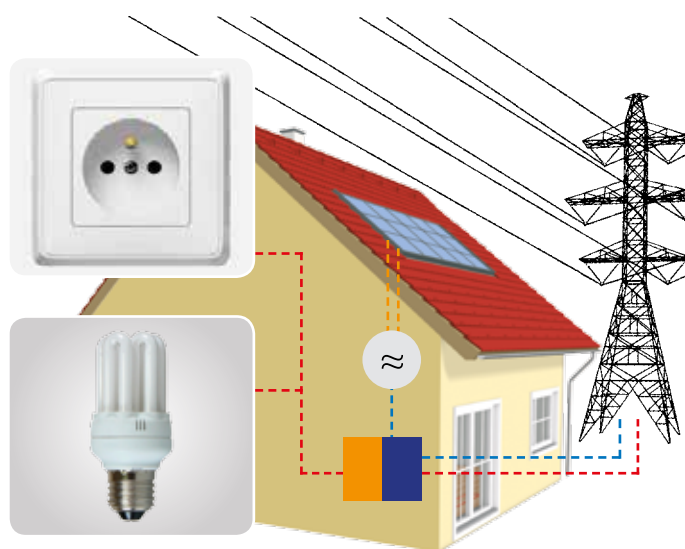

Kolektory Bramac môžete bezproblémovo kombinovať so zásobníkmi úžitkovej vody alebo kúrením ľubovoľnej značky.

Zo strechy do zásobníka a z neho do vodovodného kohútika alebo radiátora. Solárny systém tvorí uzavretý okruh.

Viac informácií o výhodách solárnych zariadení Bramac Solar získate na internetovej stránke www.bramac.sk.

FOTOVOLTICKÉ STRECHY BRAMAC

Vlastná elektrárň na streche

Strechu môžete využiť aj na bezplatné získavanie elektrického prúdu zo slnečného žiarenia. Toto vám umožní ucelený fotovoltaický systém Bramac, vďaka ktorému si znížite náklady na energie a stanete sa menej závislí od ich neustáleho zdražovania.

PRINCÍP FUNGOVANIA FOTOVOLTIKY

Slnečné žiarenie (prúd fotónov) dopadá na kremíkovú plochu fotovoltaického panelu. Táto plocha uvoľní elektróny, ktoré sú ako jednosmerný prúd odvádzané do meniča, kde sa pretransformujú na klasický striedavý elektrický prúd. Ten sa buď spotrebuje v domácnosti, alebo sa odvedie do elektrickej prenosovej súpravy.