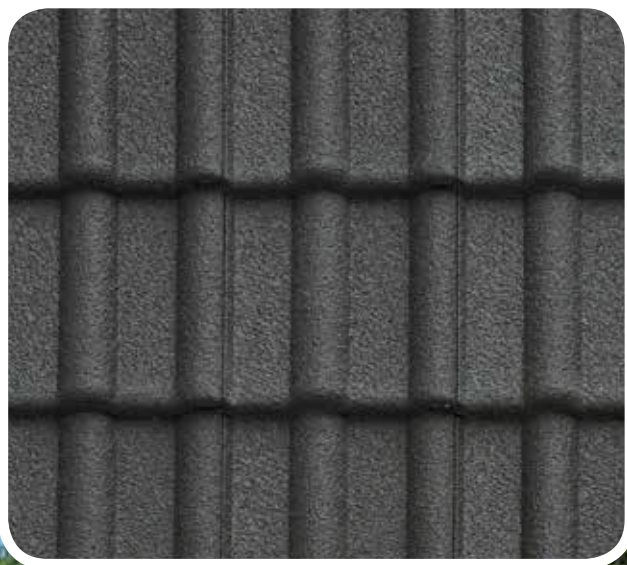

canyon

bordeaux

+50%

**VÄČŠIA
PEVNOSŤ**

ako stanovuje norma

MODEL VHODNÝ

- najmä do vysokohorských oblastí a do oblastí s náročnými poveternosnými podmienkami (krupobitie, extrémne množstvo snehu, silný vietor...)
- pre tých, ktorí chcú mať strechu s netradičným povrchom

BEZPEČNÝ SKLON STRECHY

- $\geq 22^\circ$

MINIMÁLNY SKLON STRECHY

- 12°