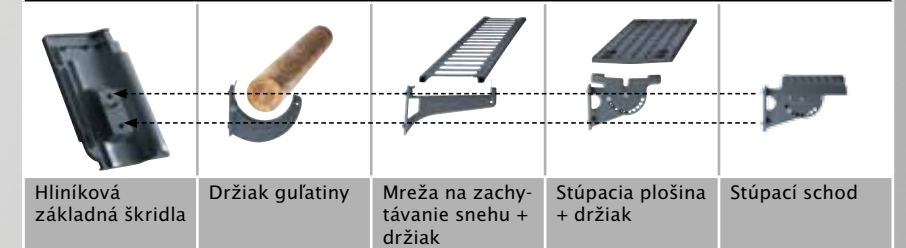

### Okrasné prvky „MANUFAKTUR“

Okrasné prvky „MANUFAKTUR“

Podhrebeňová odvetrávacia škridla

Stúpacia plošina + držiak

Anténa prestupová škridla - SET

Strešné výlezové okno

Hliníkové príslušenstvo: mreže a snehové ochranné systémy