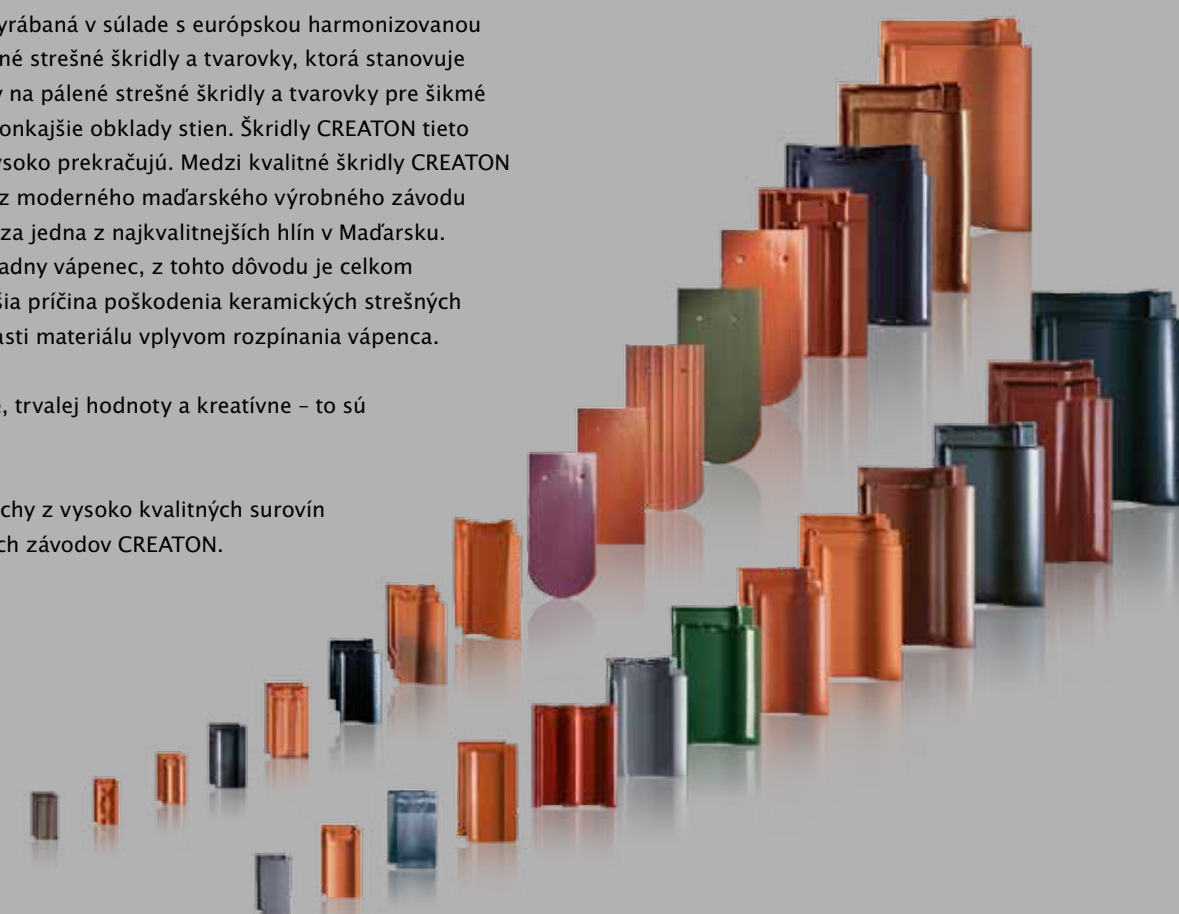

KVALITNÁ ŠKRIDLA VYROBENÁ Z KVALITNEJ SUROVINY

Krytina CREATON je vyrábaná v súlade s európskou harmonizovanou normou EN 1304: Pálené strešné škridly a tvarovky, ktorá stanovuje minimálne požiadavky na pálené strešné škridly a tvarovky pre šikmé strechy a vnútorné a vonkajšie obklady stien. Škridly CREATON tieto minimálne hodnoty vysoko prekračujú. Medzi kvalitné škridly CREATON patria taktiež modely z moderného maďarského výrobného závodu v Lenti, kde sa nachádza jedna z najkvalitnejších hĺn v Maďarsku. Neobsahuje takmer žiadny vápenc, z tohto dôvodu je celkom eliminovaná najčastejšia príčina poškodenia keramických strešných krytín – odpadnutie časti materiálu vplyvom rozpínania vápencu.

Prírodné, stálofarebné, trvalej hodnoty a kreatívne – to sú škridly CREATON.

Krásne keramické strechy z vysoko kvalitných surovín a moderných výrobných závodov CREATON.