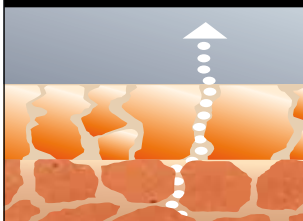

## KVALITNÁ ŠKRIDLA VYROBENÁ Z KVALITNEJ SUROVINY

Krytina CREATON je vyrábaná v súlade s európskou harmonizovanou normou EN 1304: Pálené strešné škridly a tvarovky, ktorá stanovuje minimálne požiadavky na pálené strešné škridly a tvarovky pre šikmé strechy a vnútorné a vonkajšie obklady stien. Škridly CREATON tieto minimálne hodnoty vysoko prekračujú. Medzi kvalitné škridly CREATON patria taktiež modely z moderného maďarského výrobného závodu v Lenti, kde sa nachádza jedna z najkvalitnejších hĺn v Maďarsku. Neobsahuje takmer žiadny vápenc, z tohto dôvodu je celkom eliminovaná najčastejšia príčina poškodenia keramických strešných krytín – odpadnutie časti materiálu vplyvom rozpínania vápencu.

### Prierez škridlou s engobovým zušľachtením

U „NUANCE“ sa prírodné íly nanášajú na keramickú vrstvu škridly. Regulácia vlhkosti škridly zostáva u engobovaných povrchov „NUANCE“ na hornej i spodnej strane úplne zachovaná.