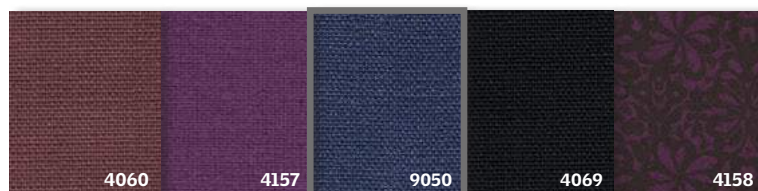

Farby a vzory

Označenie pre kolekciu Štandard

Kompletný cenník roliet a žalúzií nájdete na str. 36-37.

Nakupujte on-line na www.veluxeshop.sk