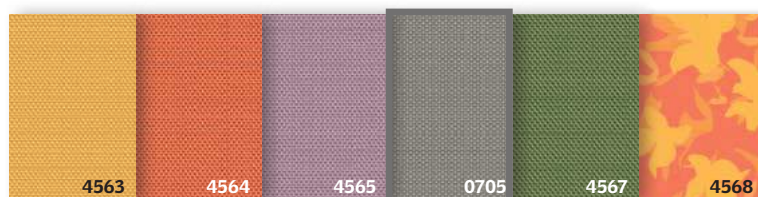

Farby a vzory

Označenie pre kolekciu Štandard

Kompletný cenník roliet a žalúzií nájdete na str. 36–37.

Nakupujte on-line na www.veluxeshop.sk