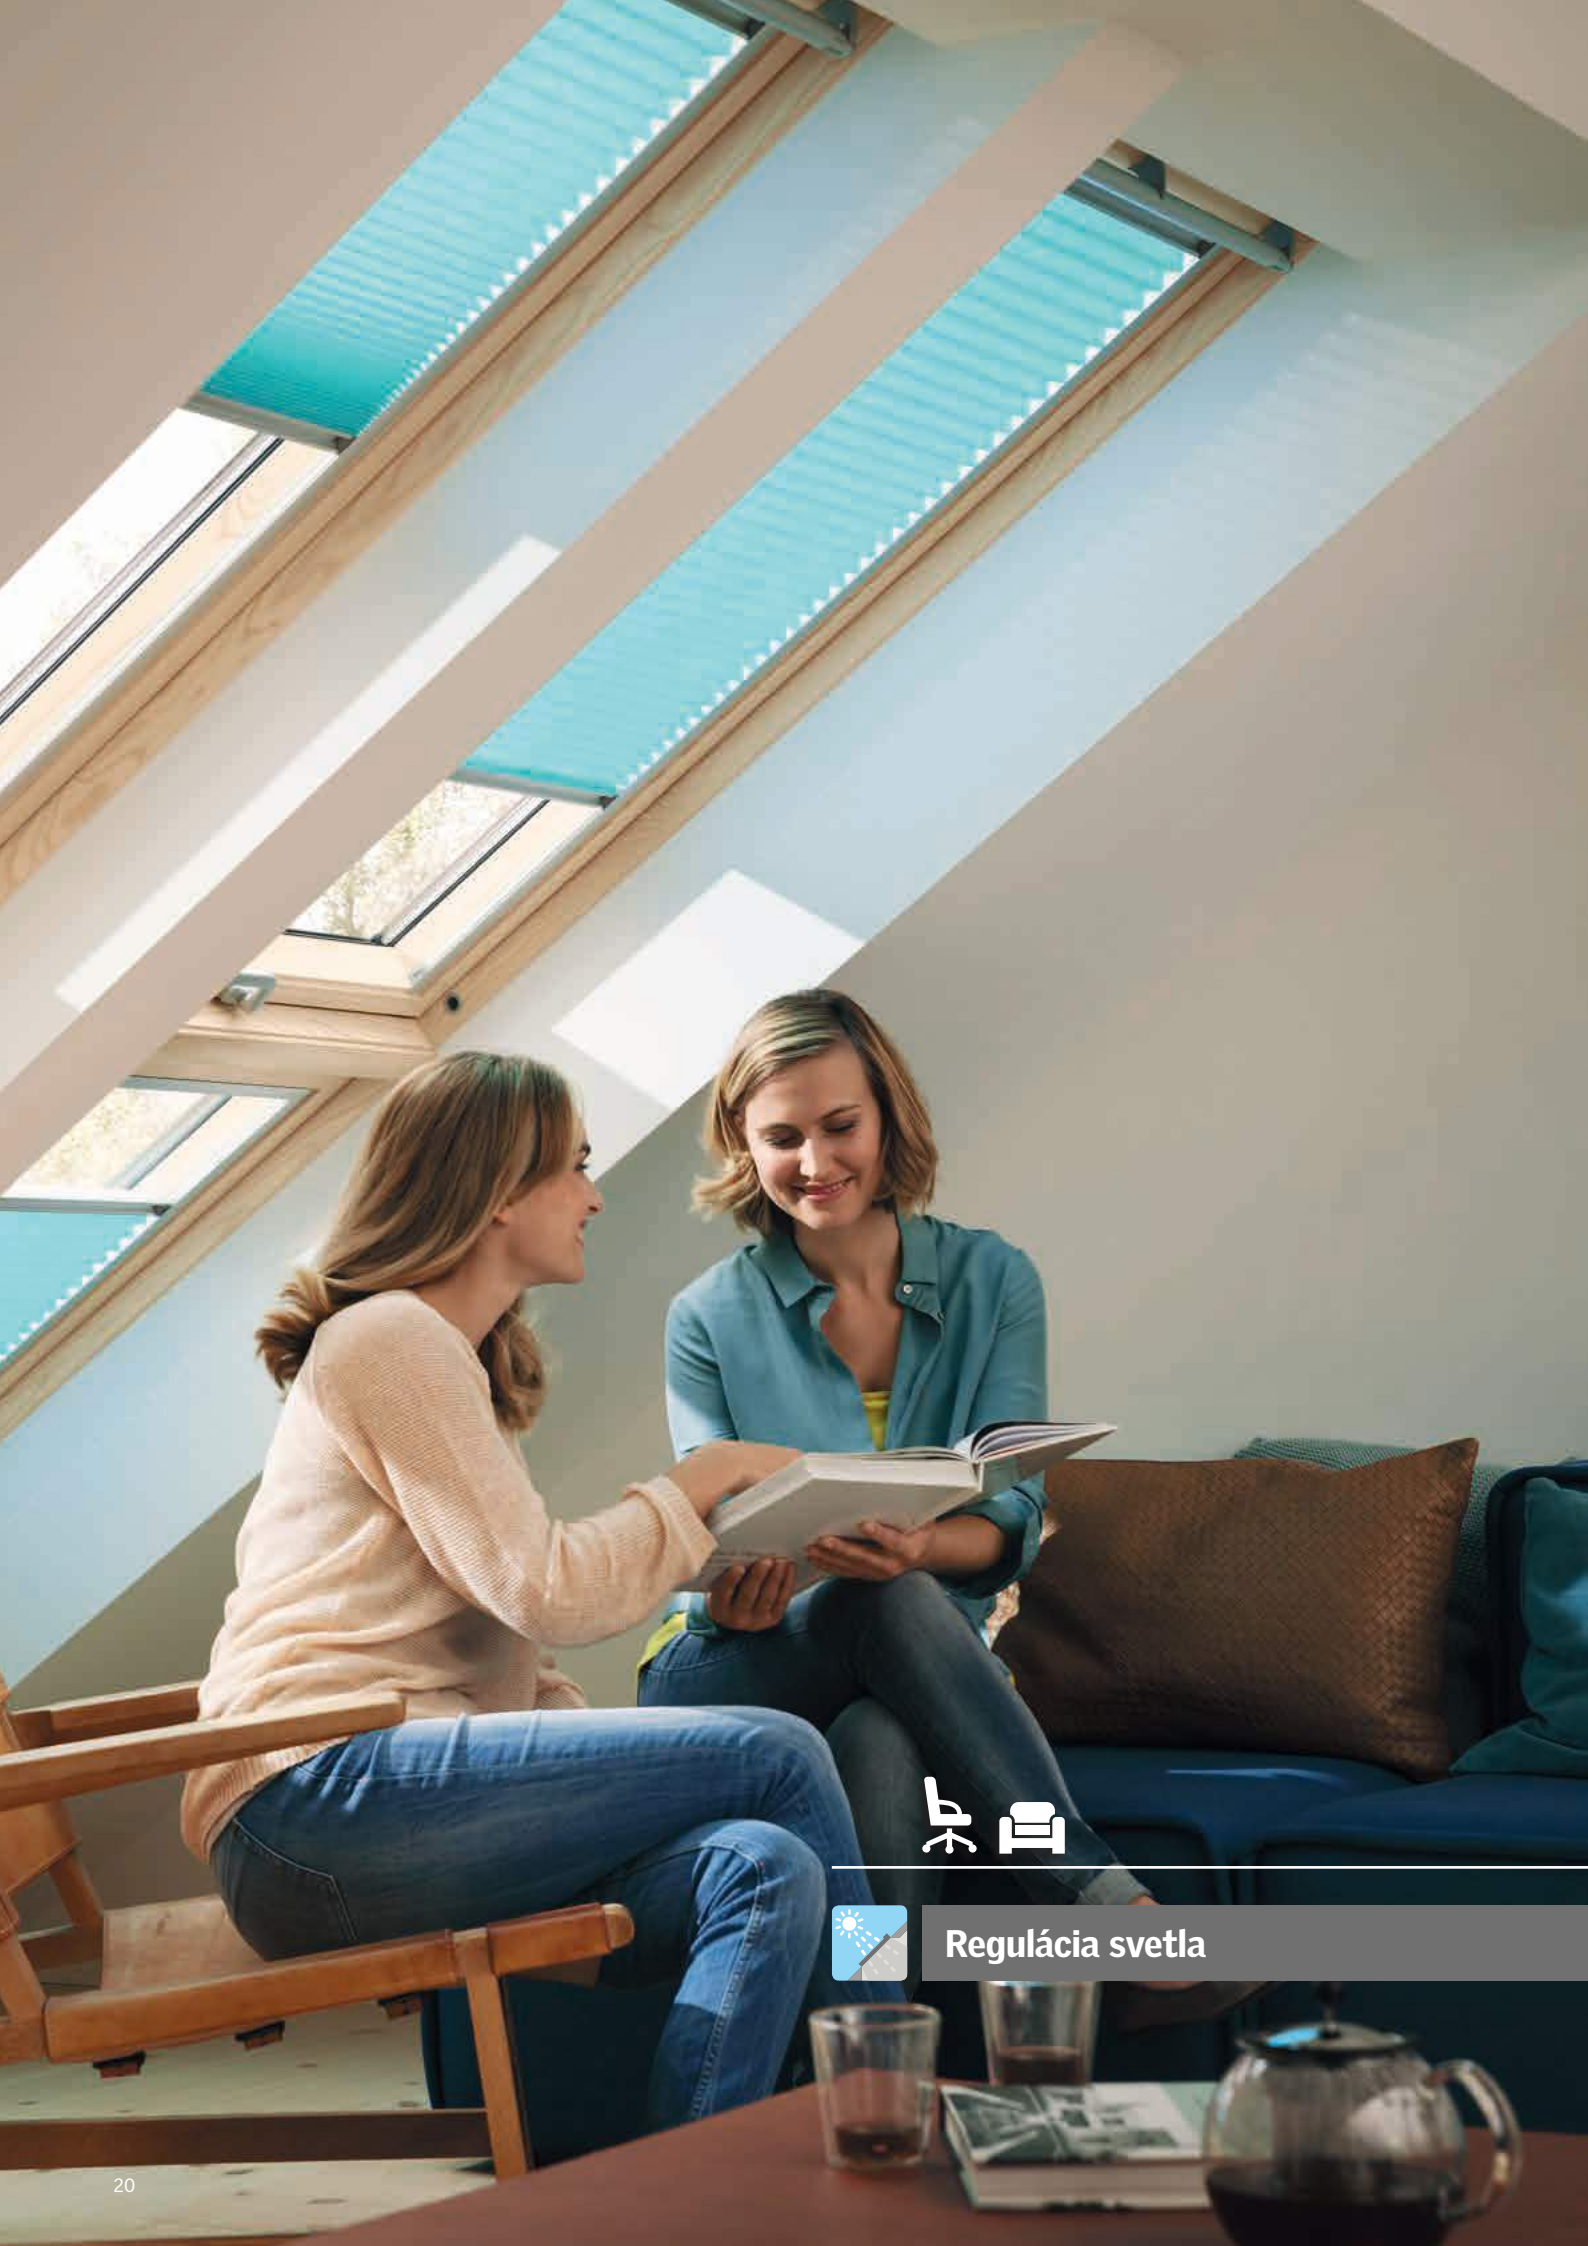

Regulácia svetla