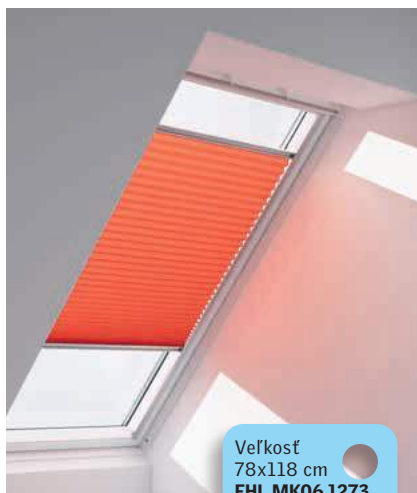

Veľkosť
78x118 cm
FHL MK06 1273

Pick&Click!®

141 €

Plisovanú roletu dodávame nielen s manuálnym ovládaním, ale i s komfortným diaľkovým ovládaním na elektrický či solárny pohon.