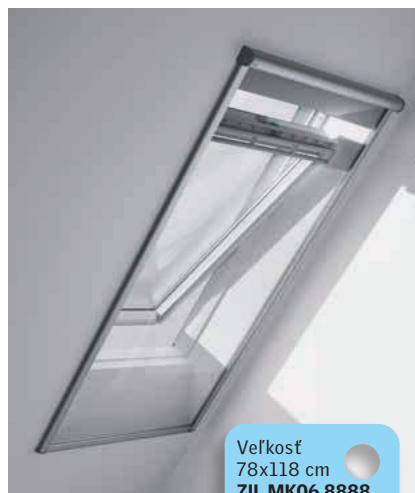

## Vzor sieťoviny

Sieťku proti hmyzu je možné jednoducho zvinúť do hliníkovej kazety.

## Ovládanie

Manuálne

Sieťka proti hmyzu

ZIL

Veľkosť  
78x118 cm  
ZIL MK06 8888

**121 €**

Sieťka proti hmyzu je vyrobená z trvanlivej priehľadnej sieťoviny a je umiestnená na ostení.

Pred montážou sieťky proti hmyzu je nutné overiť rozmery ostenia. V prípade zalomeného ostenia alebo zostavy strešného okna s vertikálnym doplnkovým oknom je nutné použiť dve sieťky proti hmyzu a spojovací diel ZOZ 157 (48 € s DPH).