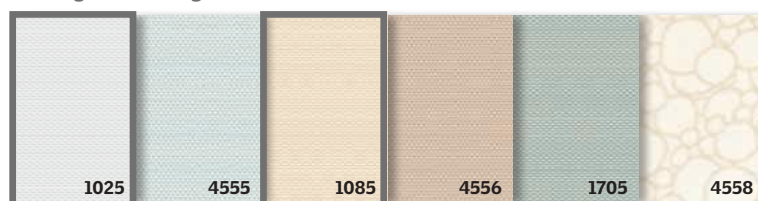

Farby a vzory

Označenie pre kolekciu Štandard

Kompletný cenník roliet a žalúzií nájdete na str. 36–37.

Nakupujte on-line na www.veluxeshop.sk