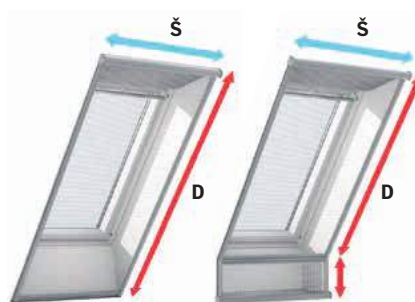

## Ovládanie

Manuálne

Sieťka proti hmyzu

ZIL

Veľkosť  
78x118 cm  
ZIL MK06 8888

**121 €**

Sieťka proti hmyzu je vyrobená z trvanlivej priehľadnej sieťoviny a je umiestnená na ostení.

Pred montážou sieťky proti hmyzu je nutné overiť rozmery ostenia. V prípade zalomeného ostenia alebo zostavy strešného okna s vertikálnym doplnkovým oknom je nutné použiť dve sieťky proti hmyzu a spojovací diel ZOZ 157 (48 € s DPH).