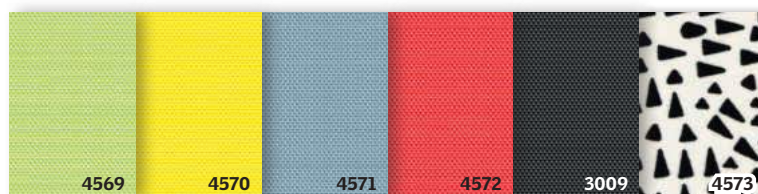

Farby a vzory

Označenie pre kolekciu Štandard

Kompletný cenník roliet a žalúzií nájdete na str. 36–37.

Nakupujte on-line na www.veluxeshop.sk