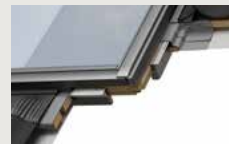

Ceny Lemovanie so zatepľovacou sadou BDX

B & C

Zatepľovaciu sadu BDX a sadu pre ostenie je možné použiť pre jedno okno i pre kombináciu viacerých okien.

Zapustenou montážou o 40 mm hlbšie do úrovne strechy získate ešte lepšie izolačné vlastnosti strešného okna.

	Bežná úroveň montáže		Zapustená úroveň montáže	
	Max. profil krytiny 120 mm EDW 2000	Max. profil krytiny 2×8 mm* EDS 2000	Max. profil krytiny 90 mm EDJ 2000	Max. profil krytiny 2×8 mm* EDN 2000
55x78 cm CK02	98,33 118,00	91,67 110,00	130,00 156,00	125,00 150,00
55x98 cm CK04	100,83 121,00	95,00 114,00	135,00 162,00	130,00 156,00
66x118 cm FK06	110,83 133,00	104,17 125,00	147,50 177,00	140,83 169,00
66x140 cm FK08	115,83 139,00	109,17 131,00	153,33 184,00	148,33 178,00
78x98 cm MK04	110,83 133,00	104,17 125,00	148,33 178,00	141,67 170,00
78x118 cm MK06	116,67 140,00	110,00 132,00	154,17 185,00	149,17 179,00
78x140 cm MK08	123,33 148,00	115,83 139,00	163,33 196,00	156,67 188,00
78x160 cm MK10	132,50 159,00	124,17 149,00	175,83 211,00	170,00 204,00
94x118 cm PK06	128,33 154,00	120,00 144,00	170,00 204,00	165,50 195,00
94x140 cm PK08	134,17 161,00	125,83 151,00	178,33 214,00	170,83 205,00
94x160 cm PK10	138,33 166,00	130,00 156,00	185,00 222,00	176,67 212,00
114x118 cm SK06	135,83 163,00	126,67 152,00	180,00 216,00	172,50 207,00
114x140 cm SK08	140,83 169,00	132,50 159,00	187,50 225,00	179,17 215,00
114x160 cm SK10	147,50 177,00	137,50 165,00	195,83 235,00	188,33 226,00
134x98 cm UK04	141,67 170,00	133,33 160,00		180,00 216,00
134x140 cm UK08	150,00 180,00	140,00 168,00	198,33 238,00	190,00 228,00
134x160 cm UK10	161,67 194,00	150,83 181,00	214,17 257,00	205,83 247,00

Pozn.: Horná, hrubo vyznačená cena je cena bez DPH, spodná cena zahŕňa DPH 20 %.

* 2×8 mm = max. hrúbka strešnej krytiny

	Štandardná hĺbka osadenia
	Zapustená montáž v hĺbke -40 mm