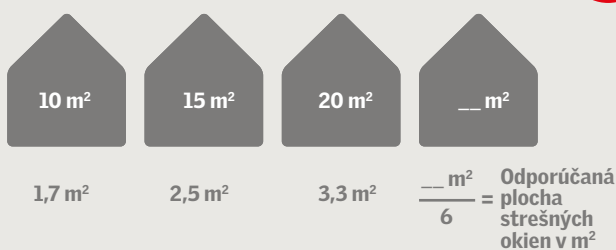

Orientačná pomôcka pre denné svetlo

Praktickou zásadou je podeliť veľkosť miestnosti v m² číslom 6 a dostanete optimálnu veľkosť plochy strešného okna. Skombinovaním rôznych okien alebo okien osadených v rôznych výškach prepustíte do miestnosti viac svetla, a to aj do tých najodľahlejších kútov. Zároveň sa vám rozšíri výhľad na vonkajší svet, ktorý tak krásne prepojíte s vaším interiérom.