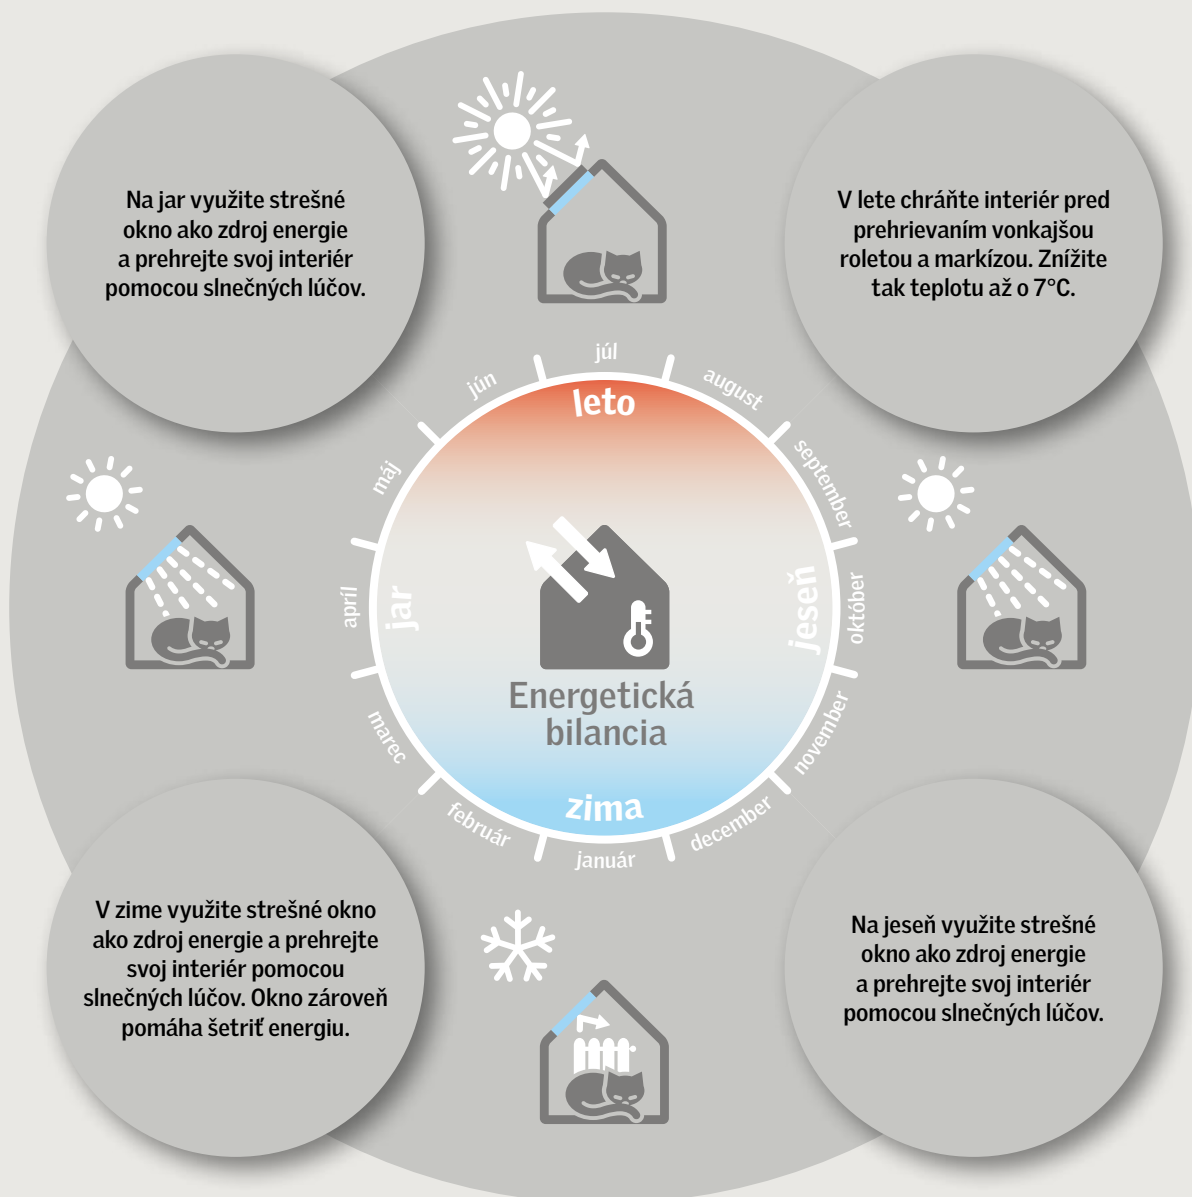

Ceny	VLT 1000
VLT 025 45x55	95,00 114,00
VLT 029 45x73	120,83 145,00

■ Ceny bez DPH
■ Ceny s DPH

Ceny	GVT 00002
54x83	165,83 199,00

■ Ceny bez DPH
■ Ceny s DPH

V našom sortimente nájdete i manuálne ovládaný strešný výlez do plochej strechy CXP. Viac na www.velux.sk.

www.velux.sk

Energetická bilancia

Strešné okná VELUX dosahujú, vďaka svojim tepelnoizolačným parametrom, vynikajúcu energetickú efektívnosť pri všetkých typoch zasklenia.

$$\begin{array}{ccc} \text{Solárny zisk} & - & \text{Tepelná strata} & = & \text{Energetická bilancia} \\ \text{(hodnota g)} & & \text{(hodnota U)} & & \end{array}$$

Kompletný systém

- dokonalá funkčnosť a pohoda v podkroví

1

Strešné okno

Základný prvok pre prívod denného svetla a čerstvého vzduchu do vášho domu či bytu.

2

Lemovanie

Lemovanie zaisťuje najlepší spôsob vodotesného napojenia strešného okna na strešný plášť. Možno si vybrať lemovanie pre ľubovoľný typ krytiny a z niekoľkých materiálov tak, aby bolo napojenie plne funkčné nielen z praktického, ale aj estetického hľadiska.