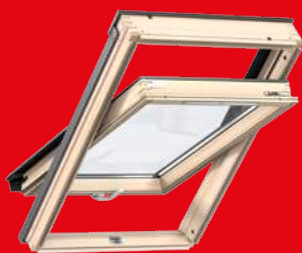

Spodné ovládanie

Strešné okno GLL 1055B

Pre vyššiu nadmurovku

- ★ Spodná pozinkovaná kľučka
- ★ 2-úrovňový vetrací systém
- ★ Filter proti prachu a hmyzu
- ★ ThermoTechnology™
- ★ Špeciálne tesnenie
- ★ Bezpečnostné sklo

Strešné okno GLL 1055 B sa otvára pomocou spodnej kľučky, preto je vhodné pre umiestnenie do vyššej polohy, napríklad pri montáži nad vyššiu nadmurovku. Vďaka špeciálnemu tesneniu a novému systému izolácie, ktorý využíva technológiu VELUX ThermoTechnology™, má okno vynikajúce izolačné vlastnosti.

Ceny		GLL 1055B
FK06 66x118		240,00 288,00
MK04 78x98		235,00 282,00
MK06 78x118		252,50 303,00
MK08 78x140		270,00 324,00
MK10 78x160		313,33 376,00
PK08 94x140		315,83 379,00

■ Ceny bez DPH
■ Ceny s DPH

Dôležité! Vyhnite sa nepohodlnej manipulácii! Na použitie vo väčšej výške (napr. 150 cm nad podlahou) odporúčame okná s ovládaním v dolnej časti. **Pozrite si sprievodcu na stranách 38.**

3 Bezpečnostné sklo pre väčšiu duševnú pohodu

Vďaka laminovanému vnútornému sklu môžete pod týmto strešným oknom pokojne spať, pracovať aj sa hrať. Aj keby sa sklo pri veľmi silnom náraze rozbilo, neroztriešti sa ani nevypadne. Je teda ideálne, ak vám ide o väčší pocit bezpečia a duševnú pohodu.

★ Bezpečnostné sklo

4 Redukcia vonkajšieho hluku

Strešné okná VELUX v kategórii Štandard Plus majú lepší hlukový útlm ako strešné okná Štandard – a to až o 3 dB.

★ Bezpečnostné sklo

5 Ochrana nábytku pred vyblednutím

Strešné okná Štandard Plus prepustia do miestnosti len 5 % UV slnečných lúčov. Nábytok si tak stále zachováva svoj pôvodný vzhľad.

★ Bezpečnostné sklo

Technické údaje

U_w (norma EN ISO 12567-2)	1,4 W/m²K
U_g (norma EN 673)	1,1 W/m²K
R_w (norma EN 717-1)	32 dB

Lemovanie pre kompletnú montáž.

Diaľkovo ovládaná roleta SSL na solárny pohon – komfort v každom ročnom období.