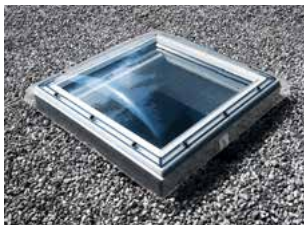

Druhy kopúl pre svetlíky CVP a CFP

Vonkajšia kupola sa ponúka v dvoch farebných vyhotoveniach – v čírom alebo mliečnom pre príjemne rozptýlené svetlo.