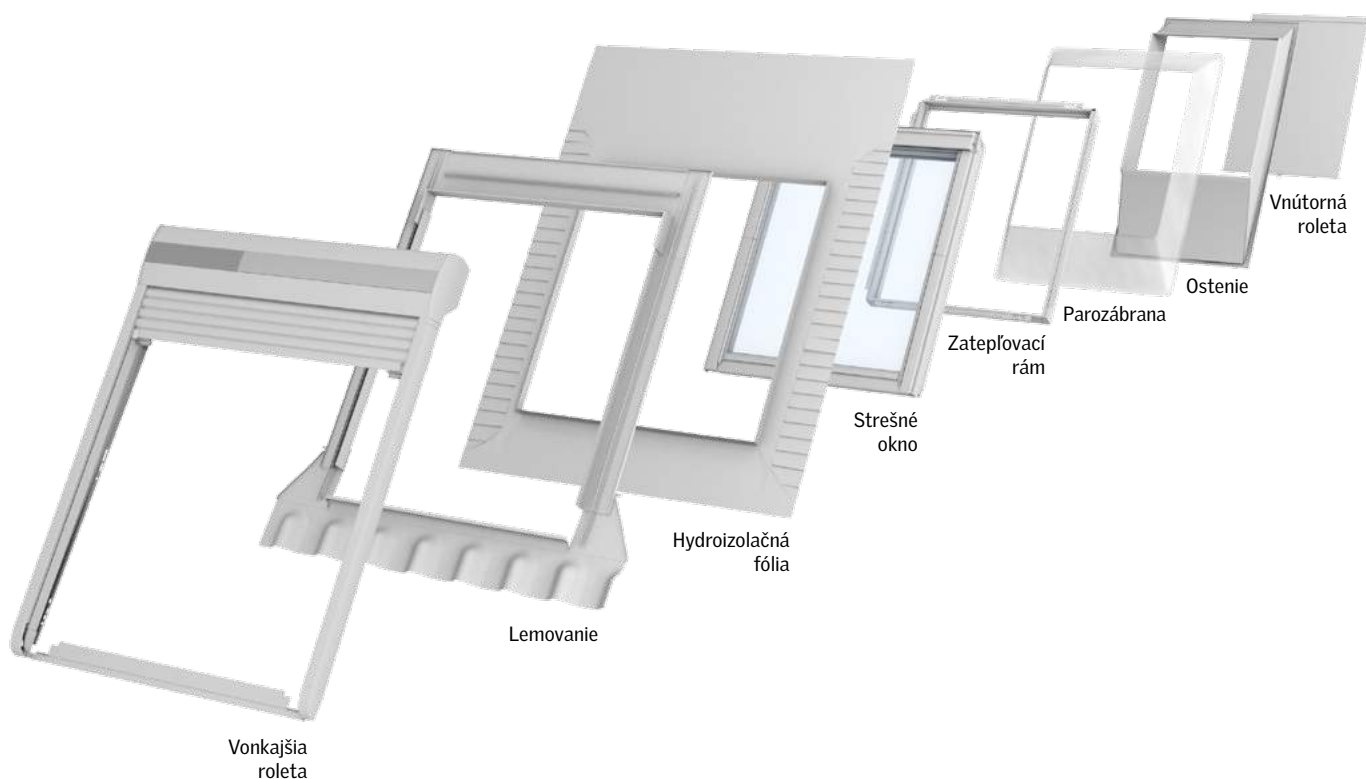

Kompletný systém

- dokonalá funkčnosť a pohoda v podkroví

1

Strešné okno

Základný prvok pre prívod denného svetla a čerstvého vzduchu do vášho domu či bytu.

2

Lemovanie

Lemovanie zaisťuje najlepší spôsob vodotesného napojenia strešného okna na strešný plášť. Možno si vybrať lemovanie pre ľubovoľný typ krytiny a z niekoľkých materiálov tak, aby bolo napojenie plne funkčné nielen z praktického, ale aj estetického hľadiska.

3

Montážne doplnky

Zatepľovací rám, hydroizolačná fólia a parozábrana slúžia na ideálne napojenie okna na strešnú konštrukciu, na elimináciu tepelných mostov v okolí okien, ale aj na odvod vody z podstrešnej fólie a na zaistenie vzduchotesnosti. Všetky montážne doplnky sú upravené na danú veľkosť okna. Vďaka tomu je ich montáž jednoduchá a bezpečná.

4

Ostenie

Ideálny bezúdržbový variant vnútorného ostenia s nábehom pod a nad strešným oknom. Biele prevedenie pre odraz a rozptyl denného svetla hlbšie do miestnosti.

5

Rolety a žalúzie

Podľa veľkosti sedia ku každému strešnému oknu. Okrem dekoratívnej a tieniacej funkcie zároveň vylepšujú parametre prestupov tepla a svetla, čím sa výrazne podieľajú na energetickej bilancii objektu.