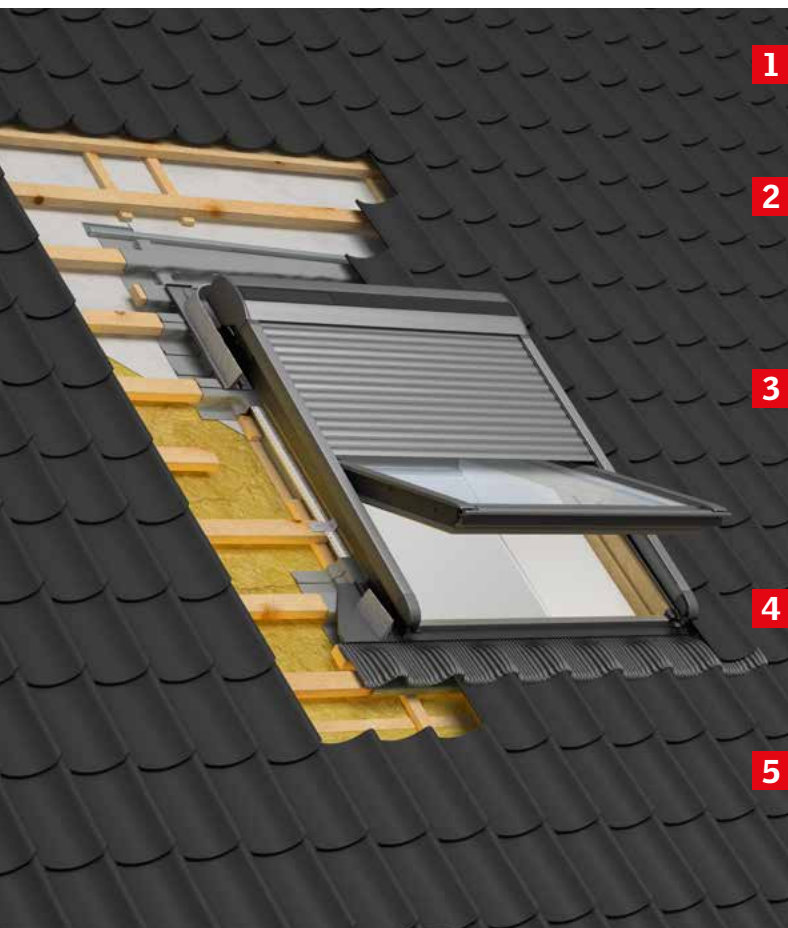

Kompletný systém

- dokonalá funkčnosť a pohoda v podkroví

1

Strešné okno

Základný prvok pre prívod denného svetla a čerstvého vzduchu do vášho domu či bytu.

2

Lemovanie

Lemovanie zaisťuje najlepší spôsob vodotesného napojenia strešného okna na strešný plášť. Možno si vybrať lemovanie pre ľubovoľný typ krytiny a z niekoľkých materiálov tak, aby bolo napojenie plne funkčné nielen z praktického, ale aj estetického hľadiska.