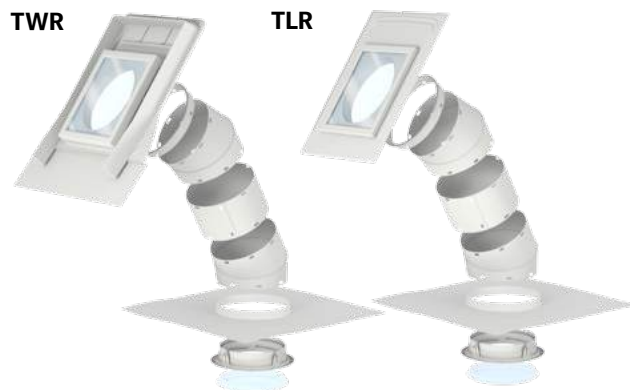

* Zdroj: VST Market Study 2014

Štvorcový osadzovací rám svetlovodu VELUX harmonizuje so strešnou krytinou ako i s ostatnými výrobkami VELUX. Samočistiaca úprava udržuje sklo čisté po dlhý čas, vďaka čomu sa neznižuje účinnosť svetlovodu.

Pevný vysokoreflexný tubus má až 98 % odrazivosť, čo umožňuje takmer všetkým slnečným lúčom prestúpiť do interiéru.

Diskrétny stropný difúzor v dizajne EdgeGlow s čírym pásom na bočnej strane poskytuje lepší rozptyl prirodzeného svetla.