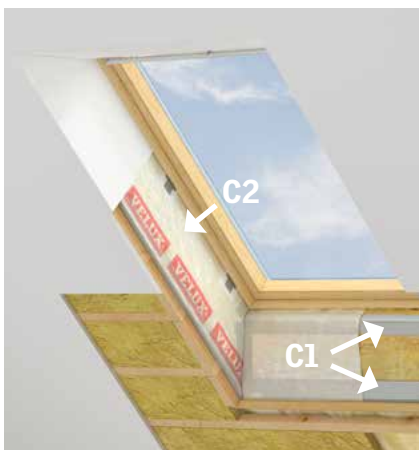

C Vynikajúca interiérová úprava LSG 1000

C2

C1