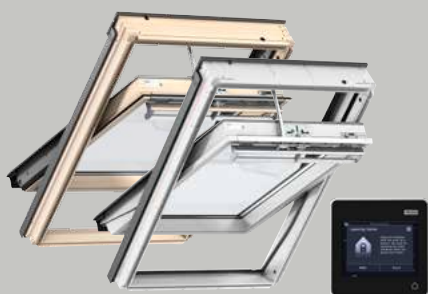

Diaľkové ovládanie

Strešné okno VELUX SOLAR® GGL 306630 / GGU 006630