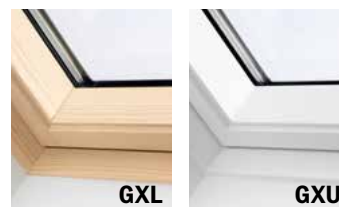

Strešné výlezy GXU a GXL majú všetky známe výhody našich prémiových strešných okien, no okrem toho majú bočné pánty a ponúkajú veľmi pohodlný prístup z obytného podkrovia na strechu. Otvor má rozmer 54x109 cm a je veľmi pohodlný pre remeselníkov a stavbárov, ktorí sa potrebujú dostať na strechu. Model GXU má bezúdržbovú polyuretánovú vrstvu, vďaka ktorej je vynikajúcou voľbou pre priestory s vysokou vlhkosťou, akými sú kúpeľne či kuchyne. Model GXL je vyrobený z borovicového dreva a predstavuje tú pravú voľbu, pokiaľ chcete prírodný vzhľad. K dispozícii je i variant s trojsklom.