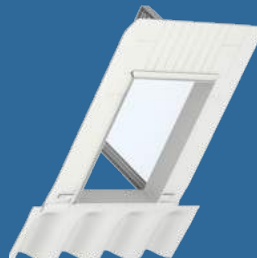

Strešný výlez

do neobývaných priestorov GVT 103