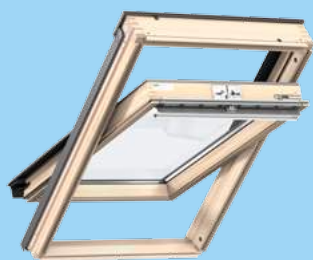

Napriek názvu "Štandard" ponúka tento variant všetky charakteristiky pre starostlivo navrhnuté strešné okno, ktoré možno jednoducho ovládať, a ktoré ponúka dobré vlastnosti z hľadiska úspory energie. V tomto štandardnom variante nájdete strešné okno VELUX s horným ovládaním, ktorého súčasťou je integrovaná ventilačná klapka. Stačí jedno zatiahnutie za unikátnu ovládaciu rukoväť a v interiéri zaistíte priebežnú ventiláciu. Druhým zatiahnutím okno úplne otvoríte a môžete vetrať. Okrem toho existujú aj strešné okná VELUX so spodným ovládaním prostredníctvom kľučky, ktoré sú vhodné do miestností s vysokou nadmurovkou. Obidva varianty umožňujú otočenie krídla o 180° pre jednoduché umývanie. Štandardné izolačné dvojsklo s tvrdeným vonkajším sklom chráni pred zimným chladom aj nepríjemným počasím.