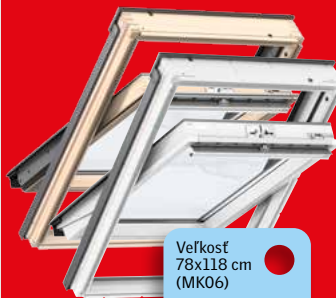

Spustil sa produktový program Nová Generácia.

Štandard

Veľkosť
78x118 cm
(MK06)

247,-

Veľkosť
78x118 cm
(MK06)

247,-

Štandard Plus

Veľkosť
78x118 cm
(MK06)

303,-^{GLL}
373,-^{GLU}

Veľkosť
78x118 cm
(MK06)

303,-

GZL 1050

- ★ Horná ovládacia rukoväť
- ★ Zabudované vetranie
- ★ Filter proti prachu a hmyzu

pozri str. 10

Pre vyššiu nadmurovku

GZL 1050 B