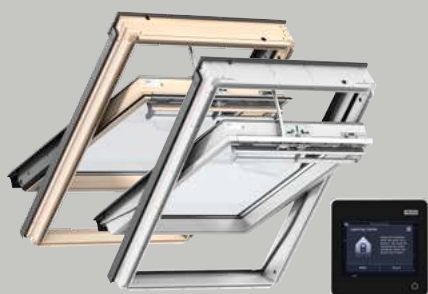

■ Ceny bez DPH
■ Ceny s DPH

Zateplené lemovanie EDJ 2000 pre vodotesné a zateplené napojenie na strešný plášť.

Diaľkovo ovládaná vonkajšia roleta SML – komfort pre každé ročné obdobie.

Diaľkovo ovládaná zatieňujúca roleta RML – dekorácia a rozptyl denného svetla.

15°-90°

Diaľkové ovládanie

Strešné okno VELUX INTEGRA® GGL 306621 / GGU 006621

- ★ Horná ovládacia rukoväť
- ★ Zabudované vetranie
- ★ Filter proti prachu a hmyzu
- ★ ThermoTechnology™
- ★ Špeciálne tesnenie
- ★ Bezpečnostné sklo so samočistiacou vrstvou
- ★ Vrstva proti roseniu vonkajšieho skla
- ★ Dažďový senzor
- ★ Diaľkový ovládač
- ★ Predvolené programy
- ★ Celodrevené (GGL)
- ★ Bezúdržbové (GGU)