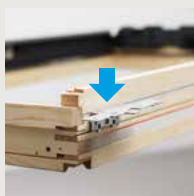

Bežná montáž – červená linka

Zapustená montáž – modrá linka

Voliteľná úroveň montáže

Strešné okná VELUX sú dodávané s novým montážnym uholníkom, ktorý možno použiť pre štandardnú aj zapustenú montáž. Ak chcete dosiahnuť účinnejšie zateplenie a vizuálne atraktívnejší vzhľad, zvolte lemovanie pre zapustenú montáž (o 40 mm hlbšie do strechy).