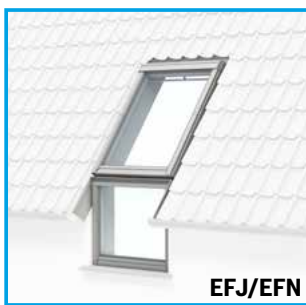

EFJ/EFN

Zapustené lemovanie EFJ, EFN

- Pre zostavu strešného okna s doplnkovým vertikálnym oknom.
- Montáž bez použitia prídavného profilu.
- Lemovanie EFJ je určené pre montáž zostavy okna s doplnkovým oknom do profilovanej strešnej krytiny, lemovanie EFN do plochej strešnej krytiny.

Štandardná hĺbka osadenia

Zapustená montáž v hĺbke -40 mm

Viac informácií o kombi lemovaniach získate na zákazníckom centre.