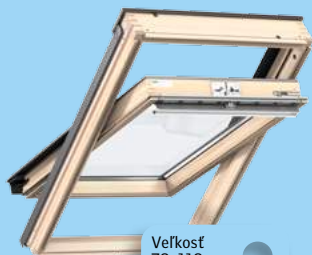

Spustil sa produktový program Nová Generácia.

Štandard

Veľkosť
78x118 cm
(MK06)

247,-

Veľkosť
78x118 cm
(MK06)

247,-

Štandard Plus

Veľkosť
78x118 cm
(MK06)